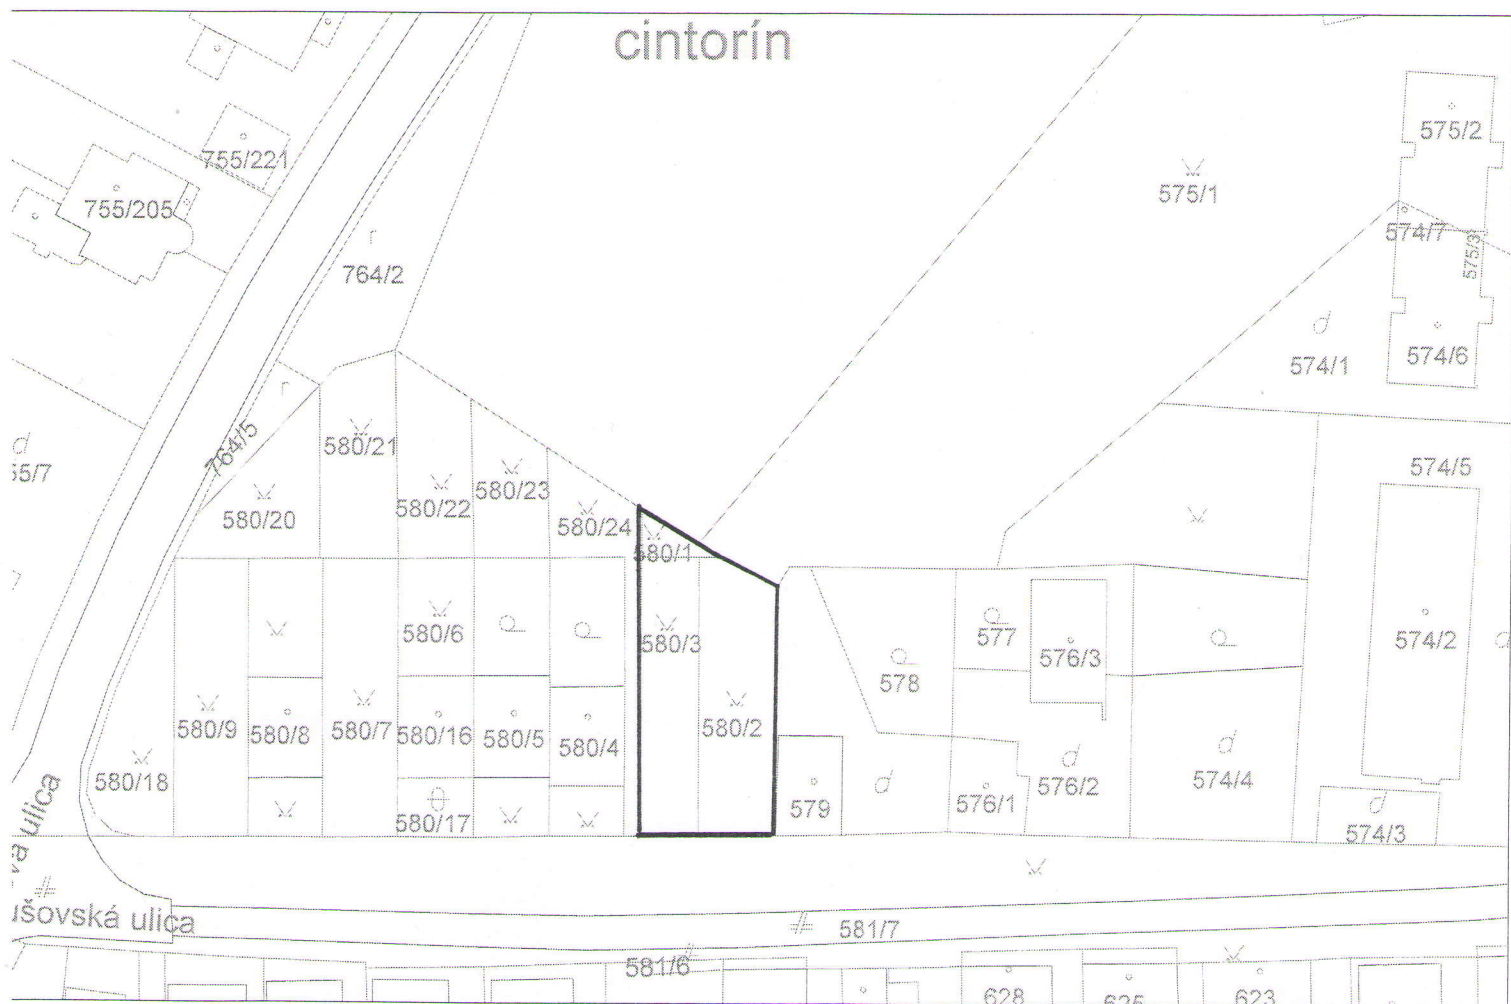

GKÚ Bratislava
Informatívna kópia z mapy
Vytvorené cez katastrálny portál

Okres: Dunajská Streda
Obec: ŠAMORÍN
Katastrálne územie: Mliečno

19. apríla 2012 15:30

"ZÁMER PRÍJEMHO ODPREDAJA"

SCALE 1 : 908