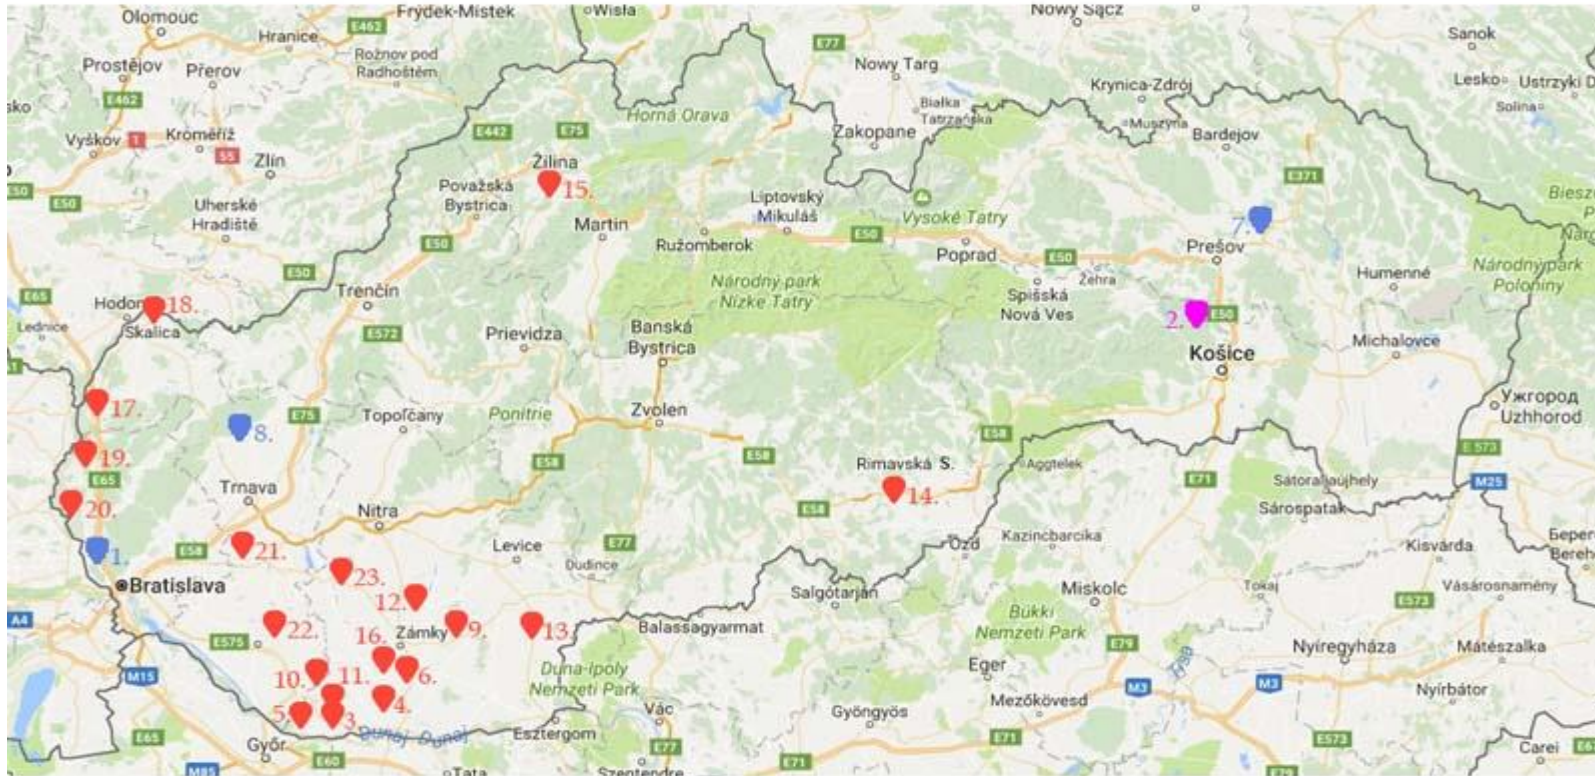

Vysokopatogénna aviárna influenza (HPAI) v SR, aktuálny stav k 23.1.2017

Drobnochov:

1. Bratislava Dúbravka - RVPS EA
7. Chmeľov Podhrabina - RVPS PO
8. Horná Krupá - RVPS TT

Vtáky chované v zajatí:

2. ZOO Košice - RVPS KE

Voľne žijúce vtáky:

3. Veľké Kosihy - RVPS KN
4. Lándor - RVPS KN
5. Čičov - RVPS KN
6. Kava - RVPS KN
9. Dvory nad Žitavou - RVPS NZ
10. Sokolce - RVPS KN
11. Zenuanska Olča - RVPS KN
12. Šurany - RVPS NZ
13. Želiezovce - RVPS LV
14. Rimavská Sobota - RVPS RS
15. Žilinská Lehota - RVPS ZA
16. Imeľ - RVPS KN
17. Sekule - RVPS SE
18. Skalica - RVPS SE
19. Malé Leváre - RVPS SC
20. Vysoká pri Morave - RVPS SC
21. Pusté Úľany - RVPS GA
22. Trhová Hradská - RVPS DS
23. Tmovec nad Váhom - RVPS SA